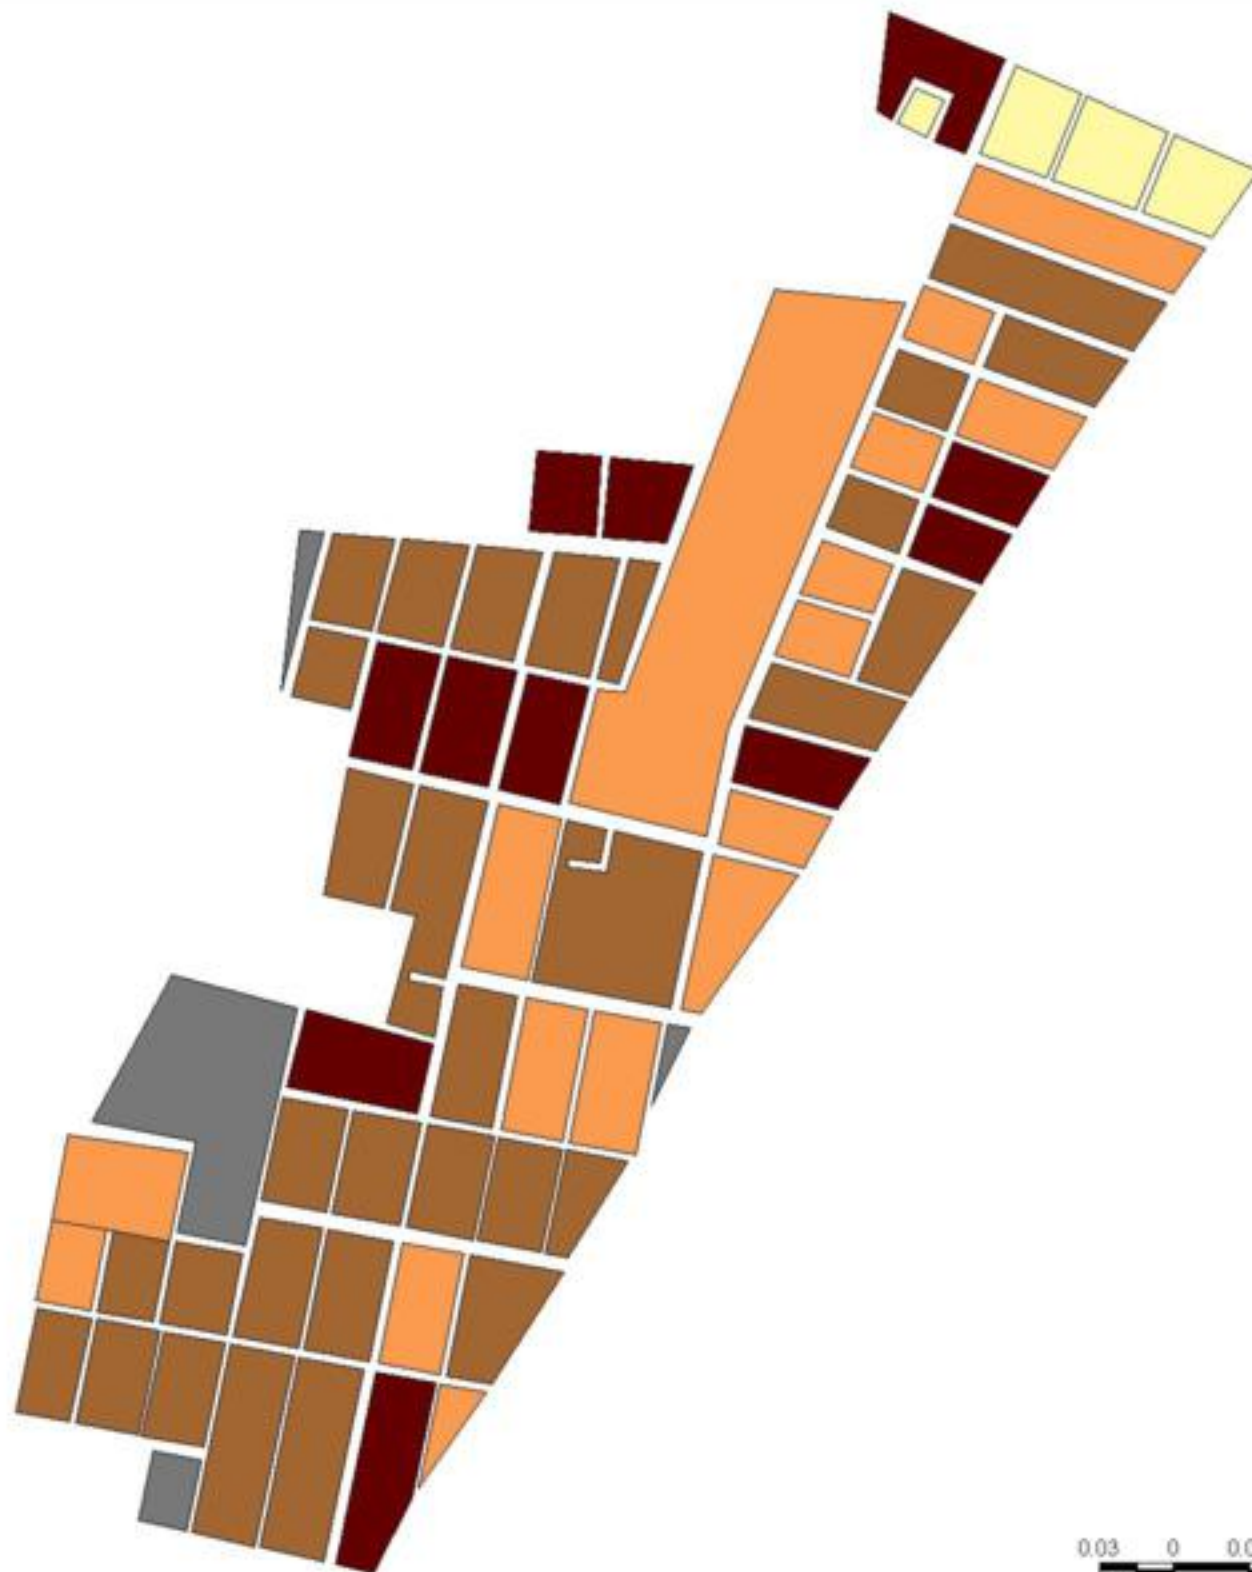

EVALUA DF
Consejo de Evaluación del
Desarrollo Social del
Distrito Federal

ÍNDICE DE DESARROLLO SOCIAL

Delegación: Iztacalco
Colonia: Gabriel Ramos Millán,
Sección Cuchilla
Grado de desarrollo: Bajo

Grado de Desarrollo Social

-  Muy bajo
-  Bajo
-  Medio
-  Alto
-  Sin dato

0.03 0 0.03 0.06 Kilómetros

Fuente: Elaboración propia con datos de Seduvi e INEGI